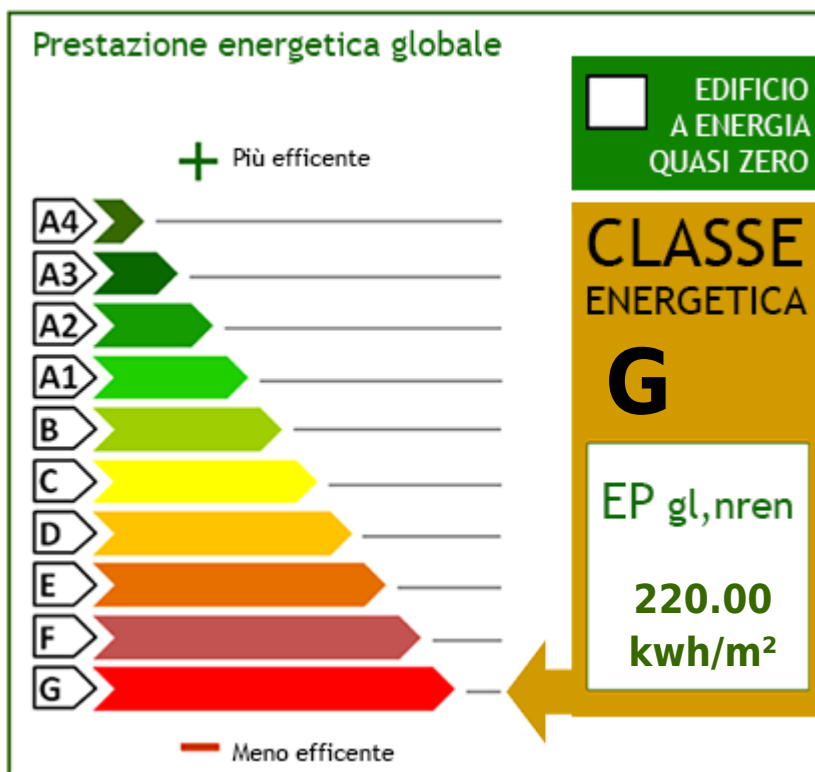

Totale mq: 490 mq	Camere: 5
Bagni: 1	Locali: 10
Stato conservazione: Da ristrutturare	Piano: Edificio
Piani totali: 3	Riscaldamento: Assente
Stato attuale: Libero al rogito	Disponibile: Si
Esposizione: est/ovest	Terrazzo: Presente
Giardino: Privato, 1.000 mq	Posizione: Centrale

Caratteristiche

Bagno principale con: Non disponibile	Camino o canna fumaria	Ingresso autonomo
Vista panoramica